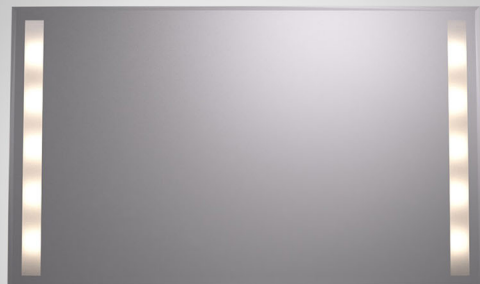

L-C1-G4

60 x 100

oświetlenie halogenowe / halogen lighting - 10x10W